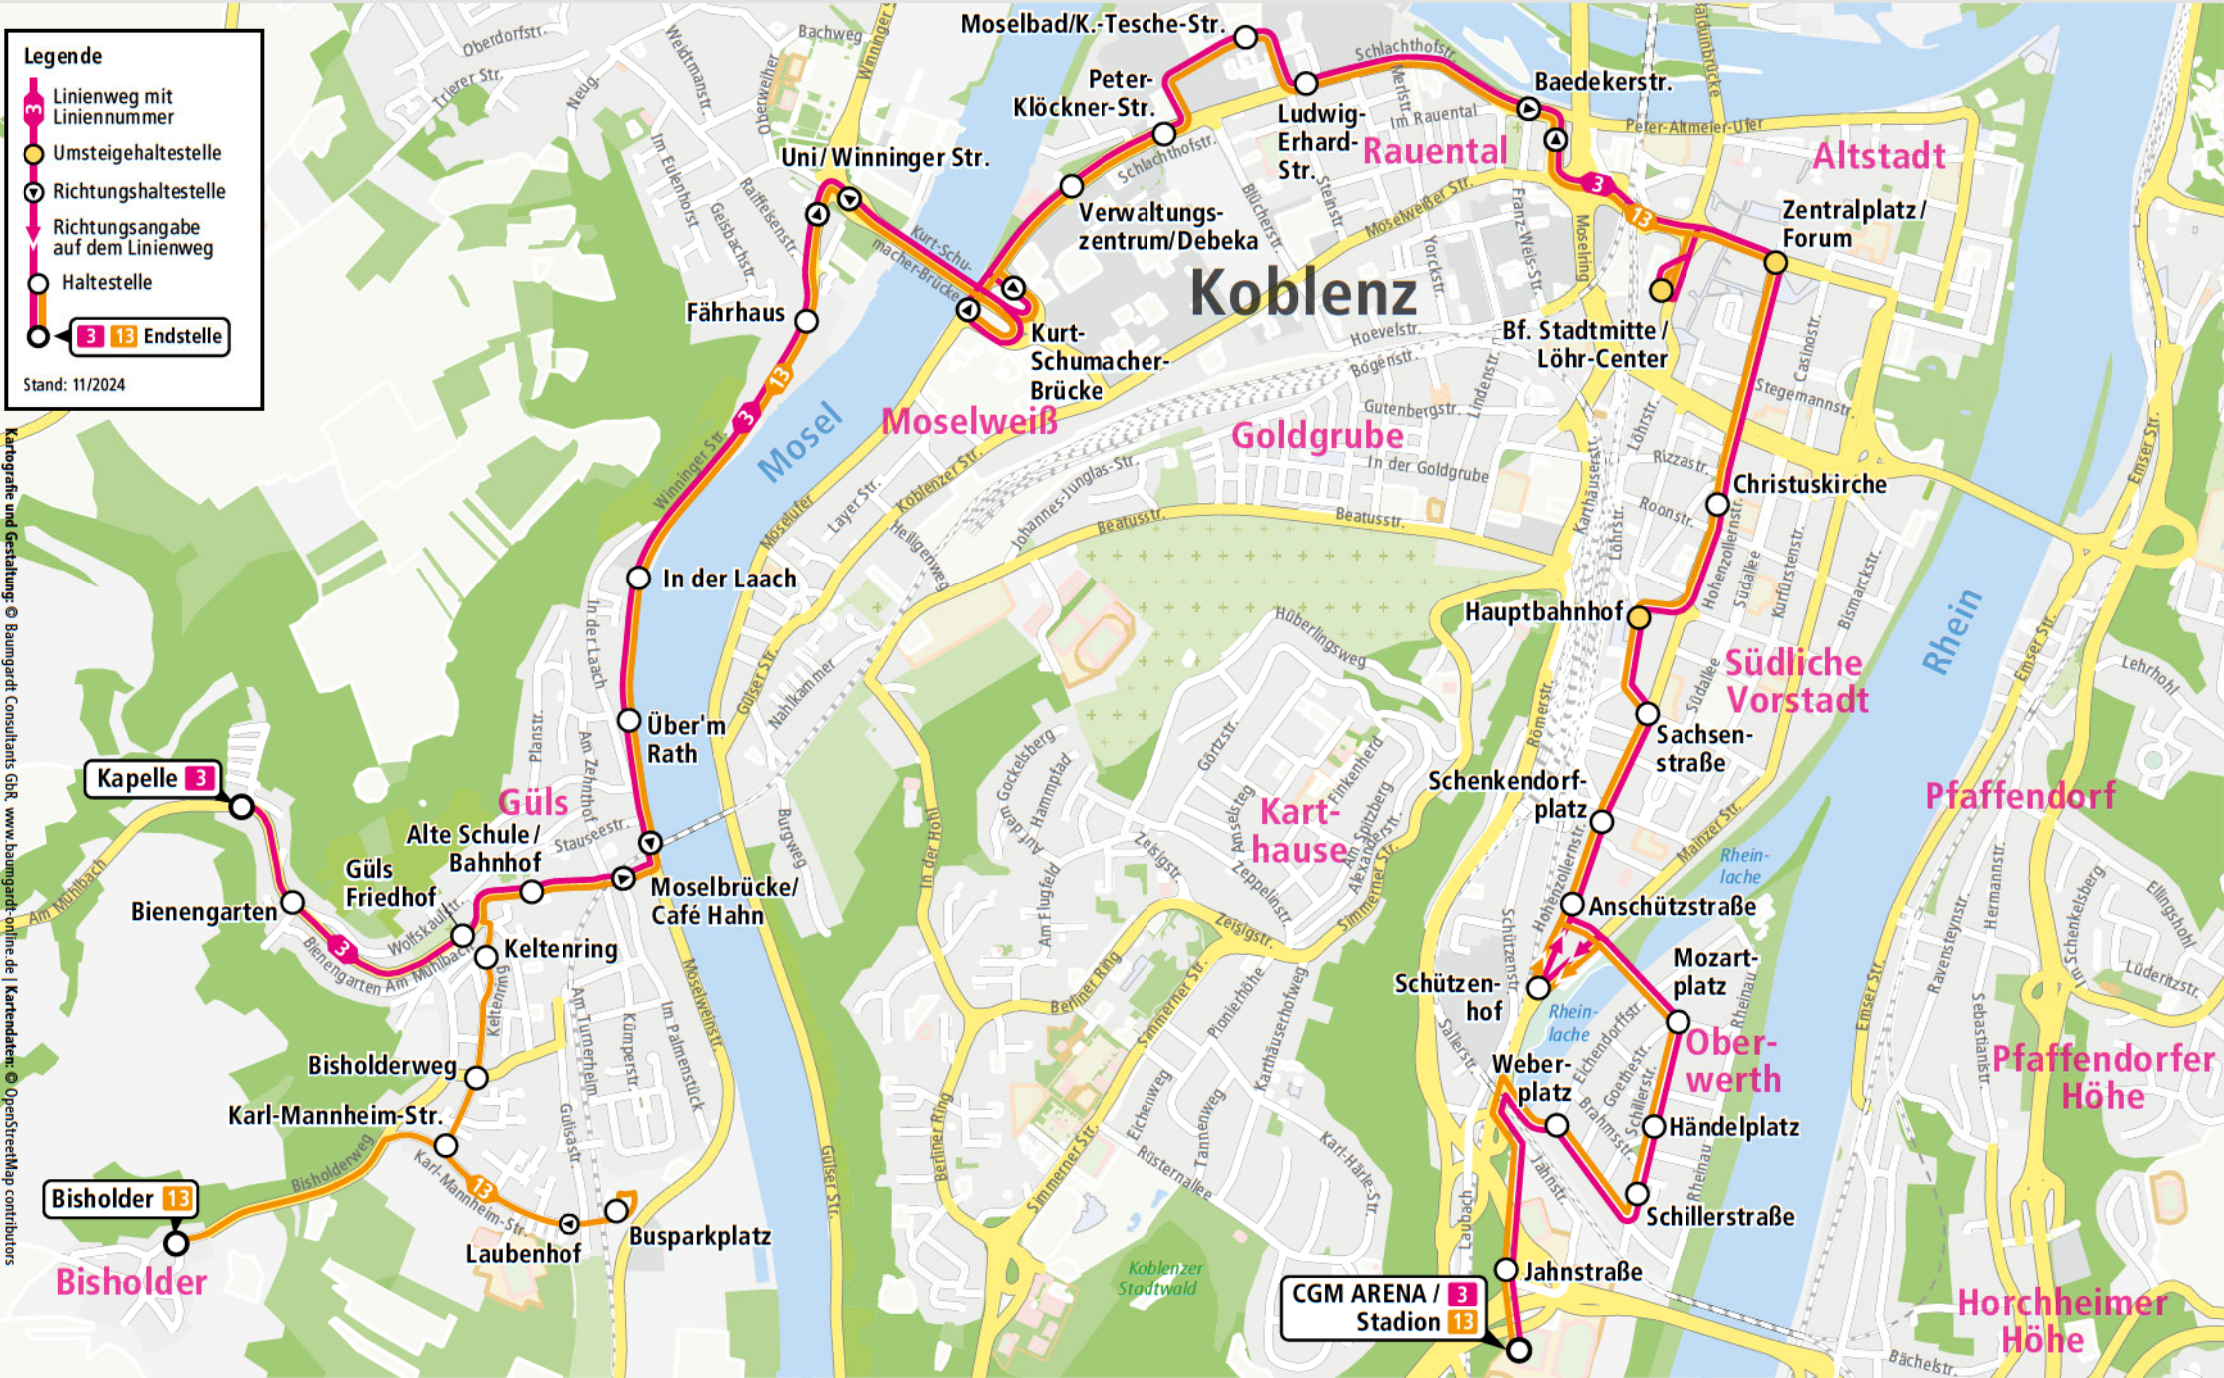

Fahrplan 2025

Linie 3/13

3

**Oberwerth - KO-Zentrum -
Rauental - Uni -
Güls (Kapelle)**

13

**Oberwerth - KO-Zentrum -
Rauental - Uni -
Güls (Bisholder)**

Ergänzende Nachtbuslinie:
N3

Haltestelle wird in einer Richtung angefahren

Tarifwabe

198 Überlappungszone

Legende

- Linienweg mit Liniennummer
- Umsteigehaltestelle
- Richtungshaltestelle
- Richtungsangabe auf dem Linienweg
- Haltestelle
- Endstelle

Stand: 11/2024

Kartografie und Gestaltung © Baumgardt Consultants GfR www.baumgardt-online.de | Kartendaten © OpenStreetMap contributors

Fußnotenerklärung:

13 = Linie 13

Sonntag und Feiertag

Table with 20 columns (Fußnote, X, X, ..., 13) and 45 rows (Güls Kapelle, Bienengarten, Güls Friedhof, Bisholder, Busparkplatz, Laubenhof, Karl-Mannheim-Str., Bisholderweg, Keltenring, Güls Alte Schule/Bf, Moselbrücke/Café Hahn A, Über'm Rath, In der Laach, Fährhaus, Uni/Winner Str. A, K.-Schumacher-Brücke A, Verwaltungszentrum/Debeka, Peter-Klößner-Str., Moselbad/K.-Teschke-Str., Ludwig-Erhard-Str., Baedekerstr., Bf. Mitte/Löhr-Center, Bf. Mitte/Löhr-Center, Zentralplatz/Forum, Christuskirche, Hauptbahnhof, Hauptbahnhof, Sachsenstr., Schenkendorfplatz, Anschutzstr., Mozartplatz, Händelplatz, Schillerstr., Weberplatz, Jahnstr., CGM Arena/Stadion)

Sonntag und Feiertag

Table with 4 columns (Fußnote, 13, 13, 13) and 45 rows (Güls Kapelle, Bienengarten, Güls Friedhof, Bisholder, Busparkplatz, Laubenhof, Karl-Mannheim-Str., Bisholderweg, Keltenring, Güls Alte Schule/Bf, Moselbrücke/Café Hahn A, Über'm Rath, In der Laach, Fährhaus, Uni/Winner Str. A, K.-Schumacher-Brücke A, Verwaltungszentrum/Debeka, Peter-Klößner-Str., Moselbad/K.-Teschke-Str., Ludwig-Erhard-Str., Baedekerstr., Bf. Mitte/Löhr-Center, Bf. Mitte/Löhr-Center, Zentralplatz/Forum, Christuskirche, Hauptbahnhof, Hauptbahnhof, Sachsenstr., Schenkendorfplatz, Anschutzstr., Mozartplatz, Händelplatz, Schillerstr., Weberplatz, Jahnstr., CGM Arena/Stadion)