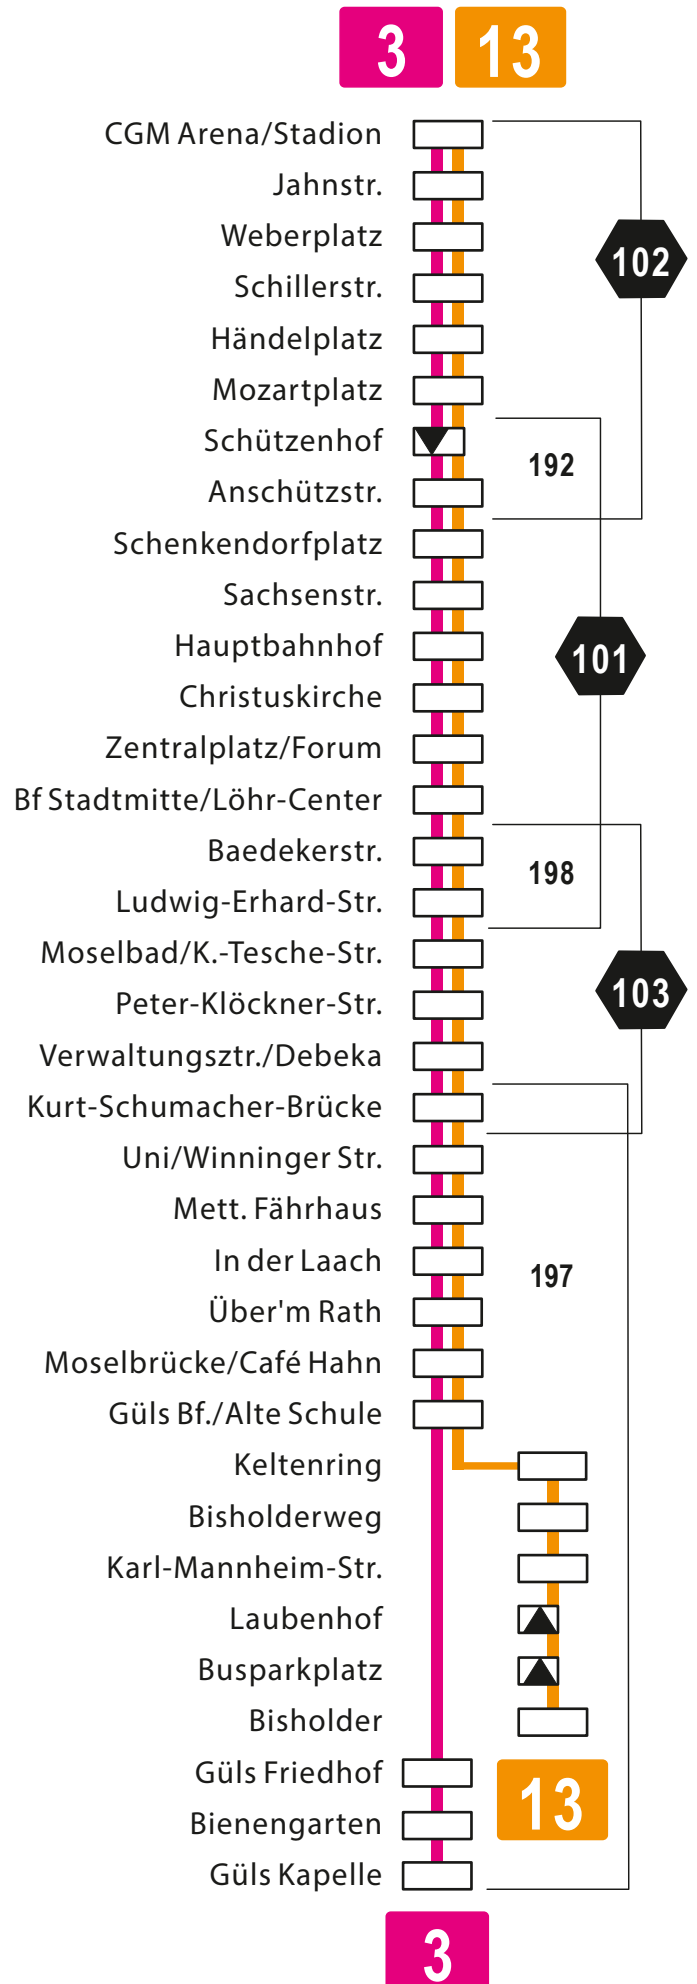

Fahrplan 2025

Linie 3/13

3

**Oberwerth - KO-Zentrum -
Rauental - Uni -
Güls (Kapelle)**

13

**Oberwerth - KO-Zentrum -
Rauental - Uni -
Güls (Bisholder)**

Ergänzende Nachtbuslinie:
N3

Haltestelle wird in einer Richtung angefahren

Tarifwabe

198 Überlappungszone

Legende

- Linienweg mit Liniennummer
- Umsteigehaltestelle
- Richtungshaltestelle
- Richtungsangabe auf dem Linienweg
- Haltestelle
- Endstelle

Stand: 11/2024

Kartografie und Gestaltung © Baumgardt Consultants GfR www.baumgardt-online.de | Kartendaten © OpenStreetMap contributors

Fußnotenerklärung:

13 = Linie 13

Sonntag und Feiertag

Table with 20 columns (Fußnote, X, X, ..., 13) and 45 rows (Güls Kapelle, Bienengarten, Güls Friedhof, Bisholder, Busparkplatz, Laubenhof, Karl-Mannheim-Str., Bisholderweg, Keltenring, Güls Alte Schule/Bf, Moselbrücke/Café Hahn A, Über'm Rath, In der Laach, Fährhaus, Uni/Winner Str. A, K.-Schumacher-Brücke A, Verwaltungszentrum/Debeka, Peter-Klößner-Str., Moselbad/K.-Teschke-Str., Ludwig-Erhard-Str., Baedekerstr., Bf. Mitte/Löhr-Center, Bf. Mitte/Löhr-Center, Zentralplatz/Forum, Christuskirche, Hauptbahnhof, Hauptbahnhof, Sachsenstr., Schenkendorfplatz, Anschutzstr., Mozartplatz, Händelplatz, Schillerstr., Weberplatz, Jahnstr., CGM Arena/Stadion)

Sonntag und Feiertag

Table with 4 columns (Fußnote, 13, 13, 13) and 45 rows (Güls Kapelle, Bienengarten, Güls Friedhof, Bisholder, Busparkplatz, Laubenhof, Karl-Mannheim-Str., Bisholderweg, Keltenring, Güls Alte Schule/Bf, Moselbrücke/Café Hahn A, Über'm Rath, In der Laach, Fährhaus, Uni/Winner Str. A, K.-Schumacher-Brücke A, Verwaltungszentrum/Debeka, Peter-Klößner-Str., Moselbad/K.-Teschke-Str., Ludwig-Erhard-Str., Baedekerstr., Bf. Mitte/Löhr-Center, Bf. Mitte/Löhr-Center, Zentralplatz/Forum, Christuskirche, Hauptbahnhof, Hauptbahnhof, Sachsenstr., Schenkendorfplatz, Anschutzstr., Mozartplatz, Händelplatz, Schillerstr., Weberplatz, Jahnstr., CGM Arena/Stadion)