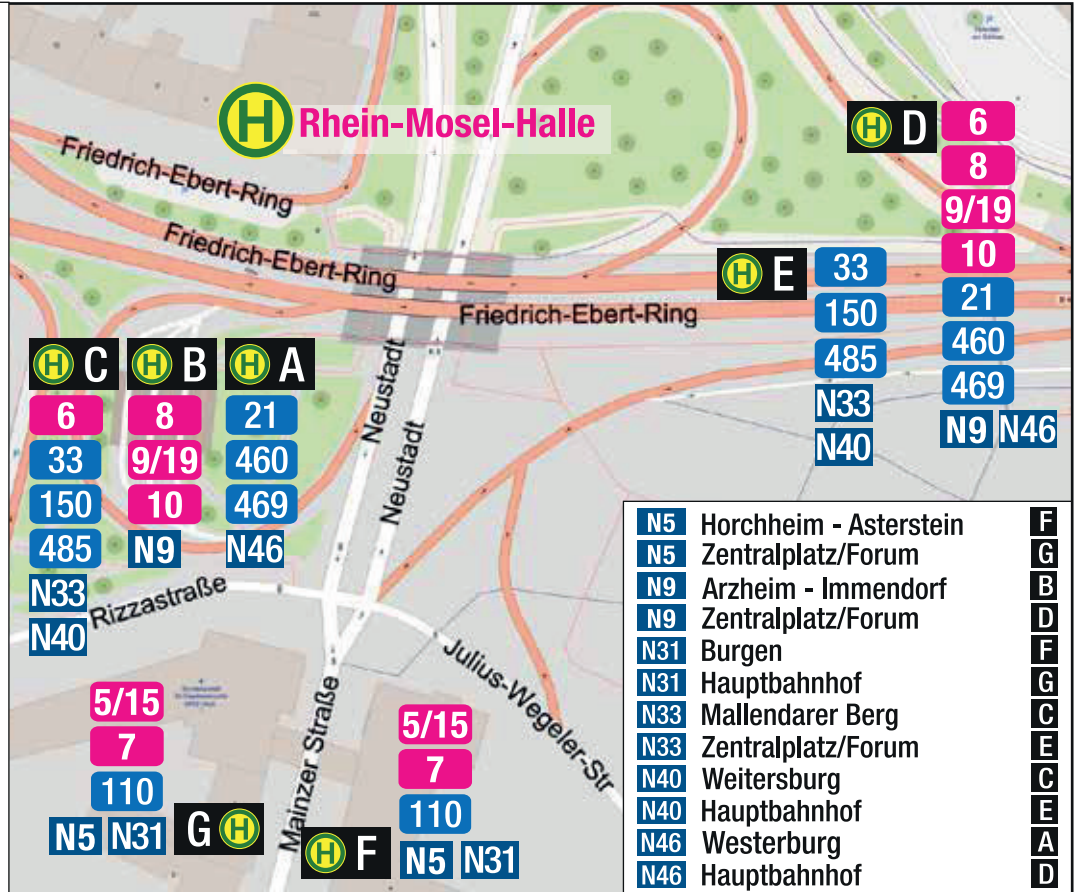

# Steigübersicht Haltestelle Rhein-Mosel-Halle

5/15	Asterstein	F
5/15	Metternich	G
6	Horchheimer Höhe	C
6	Moselweiß	D
7	Globus	F
7	Hauptbahnhof	G
8	Bendorf - Sayn	B
8	Hauptbahnhof	D
9/19	Immendorf	B
9	Goldgrube	D
19	Zentralplatz/Forum	D
10	Arzheim	B
10	Bf Stadtmitte/Löhr-Center	D
21	Oberlahnstein	A
21	Zentralplatz/Forum	D
33	Vallendar Bf	C
33	Hauptbahnhof	E
110	Dierdorf	F
110	Bf Stadtmitte/Löhr-Center	G
150	Höhr-Grenzhausen	C
150	Hauptbahnhof	E
460	Montabaur	A
460	Hauptbahnhof	D
469	Arzbach	A
469	Hauptbahnhof	D
485	Hauptbahnhof	E
485	Wirges-Siershahn	C

N5	Horchheim - Asterstein	F
N5	Zentralplatz/Forum	G
N9	Arzheim - Immendorf	B
N9	Zentralplatz/Forum	D
N31	Burgen	F
N31	Hauptbahnhof	G
N33	Mallendarer Berg	C
N33	Zentralplatz/Forum	E
N40	Weitersburg	C
N40	Hauptbahnhof	E
N46	Westerburg	A
N46	Hauptbahnhof	D